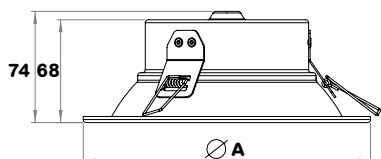

## NUORO

NUORO  
Recessed / Plasteboard

LIGHT OUTPUT	up to 3300 lm
EFFICIENCY	up to 122 lm/W
WIRING	ECG, on request: DALI
CCT	3000 - 4000 K
CRI	≥ 80 Ra
MATERIALS	
> Housing	Aluminium
> Diffuser	Opal (PMMA Mat Pattern) or Microprisma UGR
LIGHT DISTRIBUTION	Direct
SURFACE FINISH	Housing - white mat color (RAL9003); other colors on request

ØA 170mm - mounting hole **145mm**  
 ØA 190mm - mounting hole **165mm**  
 ØA 220mm - mounting hole **195mm**  
 ØA 255mm - mounting hole **230mm**  
 ØA 330mm - mounting hole **305mm**

Netto lm output		CCT	Power	Dimensions (ØA)	Weight	Purchase code
UGR	Opal					
(lm)	(lm)	(K)	(W)	(mm)	(kg)	
1230	1230	3000	12	170	0.40	NUORO.170.12.1230.3K.44
1350	1350	4000	12	170	0.40	NUORO.170.12.1350.4K.44
1680	1680	3000	16	170	0.40	NUORO.170.16.1680.3K.44
1850	1850	4000	16	170	0.40	NUORO.170.16.1850.4K.44
1230	1230	3000	12	190	0.50	NUORO.190.12.1230.3K.44
1350	1350	4000	12	190	0.50	NUORO.190.12.1350.4K.44
1680	1680	3000	16	190	0.50	NUORO.190.16.1680.3K.44
1850	1850	4000	16	190	0.50	NUORO.190.16.1850.4K.44
2200	2200	3000	21	220	0.70	NUORO.220.21.2200.3K.44
2400	2400	4000	21	220	0.70	NUORO.220.21.2400.4K.44
2500	2500	3000	25	220	0.70	NUORO.220.25.2500.3K.44
2700	2700	4000	25	220	0.70	NUORO.220.25.2700.4K.44
2660	2660	3000	25	255	0.90	NUORO.255.25.2660.3K.44
2900	2900	4000	25	255	0.90	NUORO.255.25.2900.4K.44
3050	3050	3000	29	255	0.90	NUORO.255.29.3050.3K.44
3300	3300	4000	29	255	0.90	NUORO.255.29.3300.4K.44
3260	3260	3000	28	330	1.05	NUORO.330.28.3260.3K.44
3590	3590	4000	28	330	1.05	NUORO.330.28.3590.4K.44